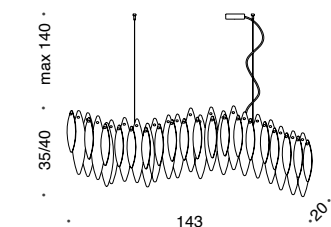

ice rain

DESIGN **CRISTIAN FELTRIN**

La collezione è disponibile nei seguenti abbinamenti colore:

- **CRISTALLO**: telaio in metallo avorio lucido con foglie di vetro di Murano trasparenti.
- **BIANCO**: telaio in avorio lucido con foglie di vetro di Murano bianche.
- **MULTICOLORE**: telaio in avorio lucido con:
 - A. foglie in vetro di Murano bianco e trasparenti con foglie in metallo oro chiaro effetto martellato.
 - B. foglie in vetro Murano trasparenti con foglie in metallo oro chiaro effetto martellato.
 - C. foglie in vetro di Murano nere e trasparenti con foglie di metallo pure steel effetto martellato.

508/12
12 LED - MAX 2,3W
3564 lumen
2800 K

D

508/10
10 LED - MAX 2,3W
2970 lumen
2800 K

D

508/120
2xSTRIP LED 14.4W
MAX 92W
12350 lumen 3000K

D

508/80
2xSTRIP LED 14.4W
MAX 58W
7600 lumen 3000K

D

507/18
18 LED - MAX 2,3W
5346 lumen
2800 K

D

507/12
12 LED - MAX 2,3W
3564 lumen
2800 K

D

507/10
10 LED - MAX 2,3W
2970 lumen
2800 K

D

507/6S
6 LED - MAX 2,3W
1782 lumen
2800 K

D